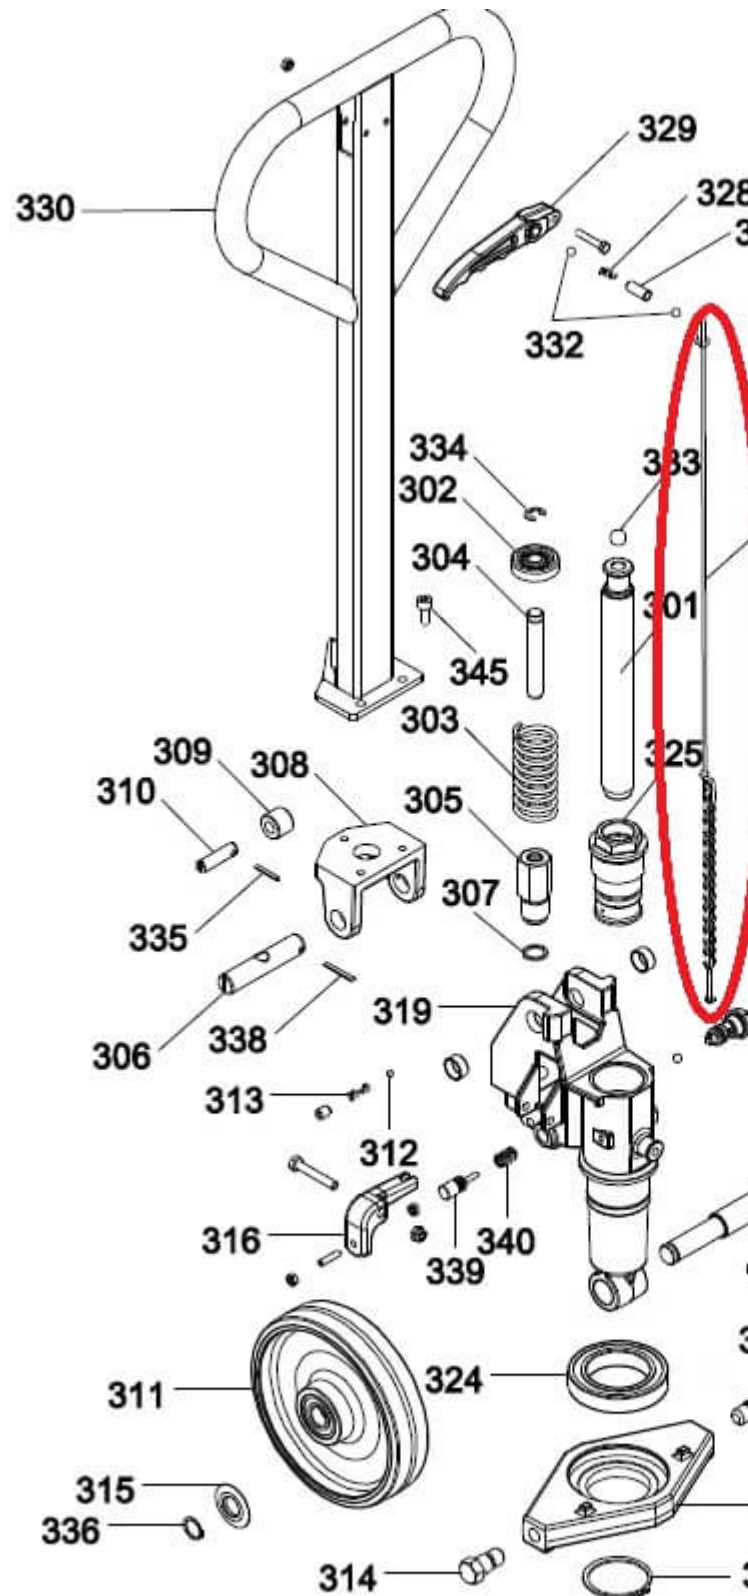

43,92€

Cadena o Vástago de descenso para la Transpaleta Manual Pramac GS BASIC 22 S2

[Añadir al carrito](#)