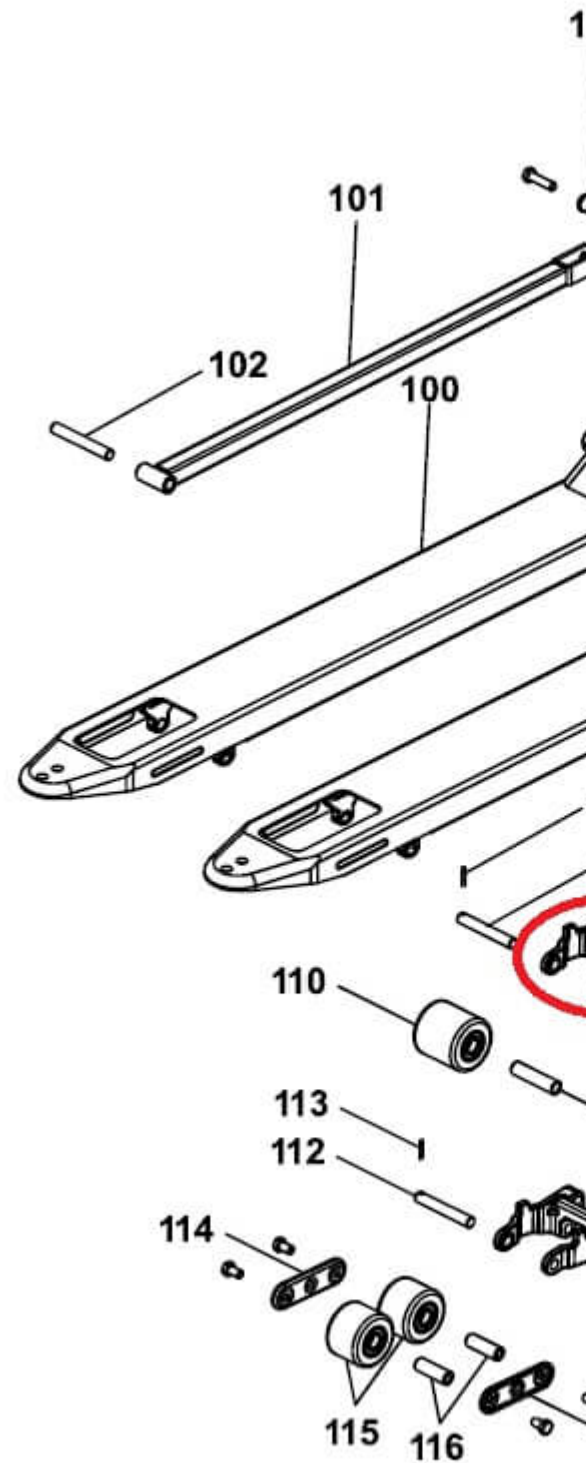

57,60€

Horquilla de Rueda para la Transpaleta Manual Pramac GS BASIC 22 S2

[Añadir al carrito](#)